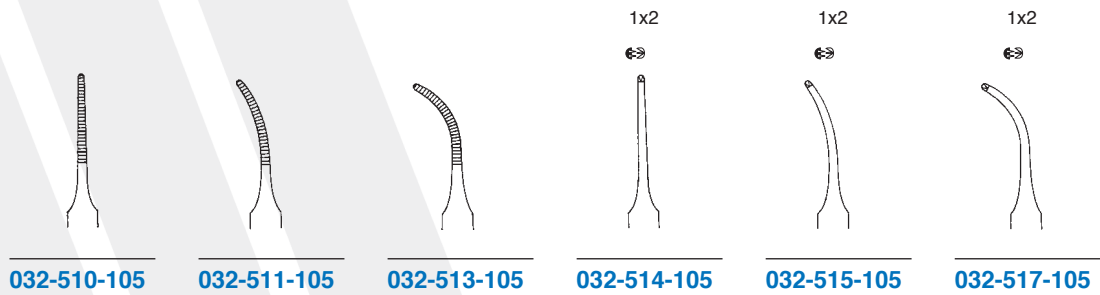

	0,5 mm	0,75 mm	1,0 mm			
						
						
	<b>032-481-050</b>	<b>032-481-075</b>	<b>032-481-100</b>			
						
						
				Flachmeißel Chisel Cinzel Scalpello	Hohlmeißel Gouge Gubia Sgorbie	
						
<b>CASTROVIEJO</b>	<b>032-481-050 - 032-481-100</b>			<b>DIX</b>	<b>DIX</b>	
				<b>032-490-120</b> 12,0 cm / 4 <sup>3</sup> / <sub>4</sub> "	<b>032-492-120</b> 12,0 cm / 4 <sup>3</sup> / <sub>4</sub> "	
						
				Flachmeißel Chisel Cinzel Scalpello	Hohlmeißel Gouge Gubia Sgorbie	
						
				<b>032-494-130</b> 13,0 cm / 5 <sup>1</sup> / <sub>8</sub> "	<b>032-496-130</b> 13,0 cm / 5 <sup>1</sup> / <sub>8</sub> "	

1,0 mm

**GRAEFE**

032-500-010 - 032-505-010

7,0 cm / 2<sup>3</sup>/<sub>4</sub>"

**STEVENS**

032-510-105 - 032-517-105

10,5 cm / 4<sup>1</sup>/<sub>2</sub>"

**MOD. BONN**