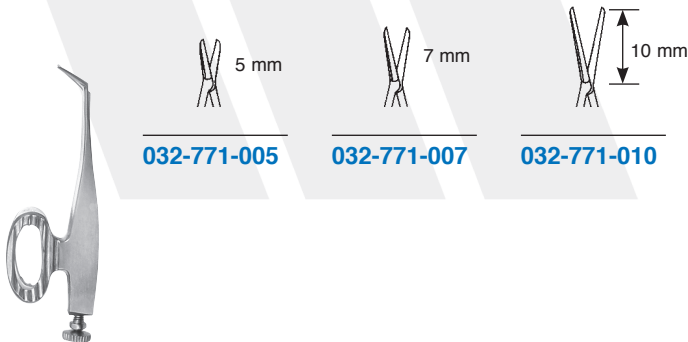

032-763-085

**VANNAS**

032-756-080 - 032-757-080

8,0 cm / 3<sup>1</sup>/<sub>4</sub>"

**VANNAS-MOD. TÜBINGEN**

032-760-085 - 032-763-085

8,5 cm / 3<sup>1</sup>/<sub>2</sub>"

032-771-005

032-771-007

032-771-010

**BARRAQUER**

032-771-005 - 032-771-010

5,5 cm / 2<sup>1</sup>/<sub>4</sub>"

links  
 left  
 izquierda  
 sinistra

**CASTROVIEJO**  
**032-781-100** 10,0 cm / 4"

rechts  
 right  
 derecha  
 destra