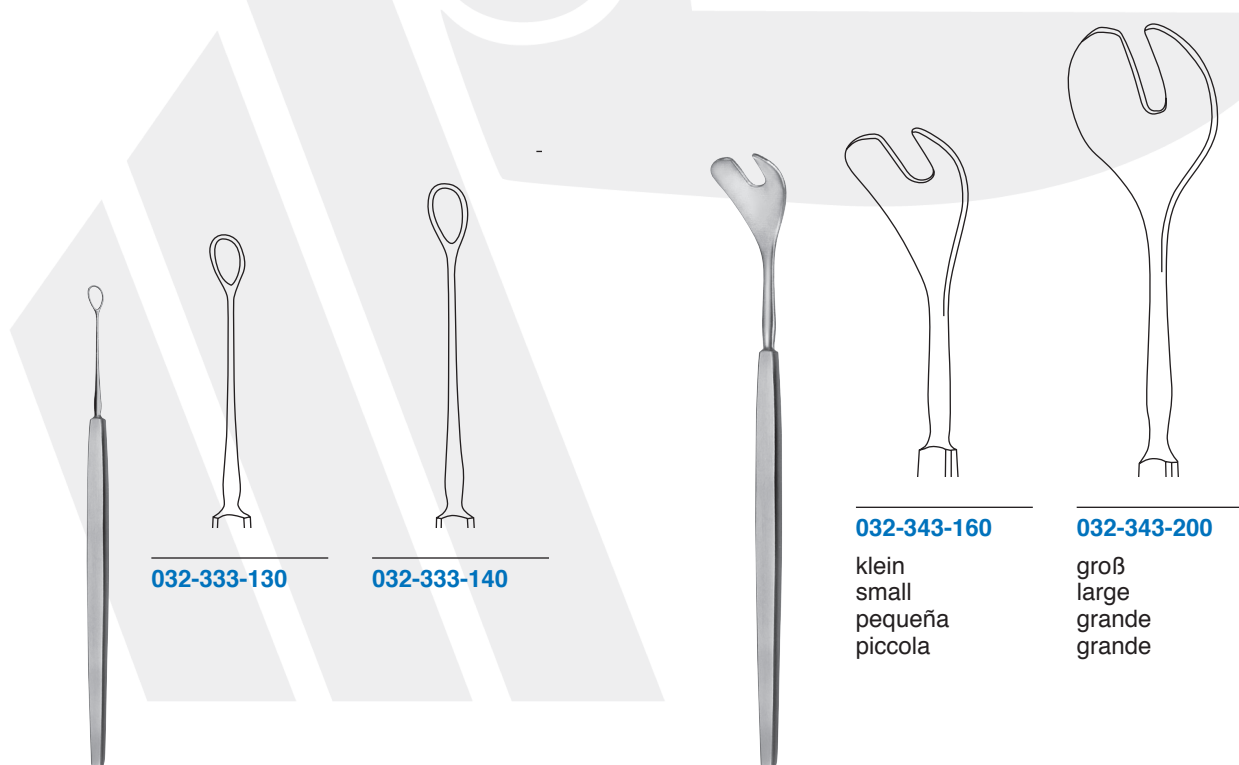

**032-319-008 - 032-319-018**

**ELSCHMIG**  
 032-321-130

**CASTROVIEJO**  
 032-323-130

**CASTROVIEJO**  
 032-323-140

032-321-130 - 032-323-130  
 032-323-140

13,0 cm / 5<sup>1</sup>/<sub>8</sub>"  
 14,0 cm / 5<sup>1</sup>/<sub>2</sub>"

032-333-130

032-333-140

032-343-160

032-343-200

klein  
 small  
 pequeña  
 piccola

groß  
 large  
 grande  
 grande

**WEBER**

032-333-130 13,0 cm / 5<sup>1</sup>/<sub>8</sub>"  
 032-333-140 14,0 cm / 5<sup>1</sup>/<sub>2</sub>"