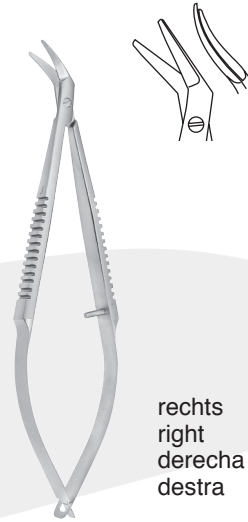

stumpf  
blunt  
roma  
smusso

**CASTROVIEJO**

032-751-100 - 032-753-100

10,0 cm / 4"

032-756-080

032-757-080

032-760-085

032-761-085

032-771-007

032-771-010

**BARRAQUER**

032-771-005 - 032-771-010

5,5 cm / 2<sup>1</sup>/<sub>4</sub>"

links  
 left  
 izquierda  
 sinistra

**CASTROVIEJO**  
**032-781-100** 10,0 cm / 4"

rechts  
 right  
 derecha  
 destra

**CASTROVIEJO**  
**032-783-100** 10,0 cm / 4"

links  
 left  
 izquierda  
 sinistra

**CASTROVIEJO**  
**032-785-110** 11,0 cm / 4 1/2"

rechts  
 right  
 derecha  
 destra

**CASTROVIEJO**  
**032-787-110** 11,0 cm / 4 1/2"