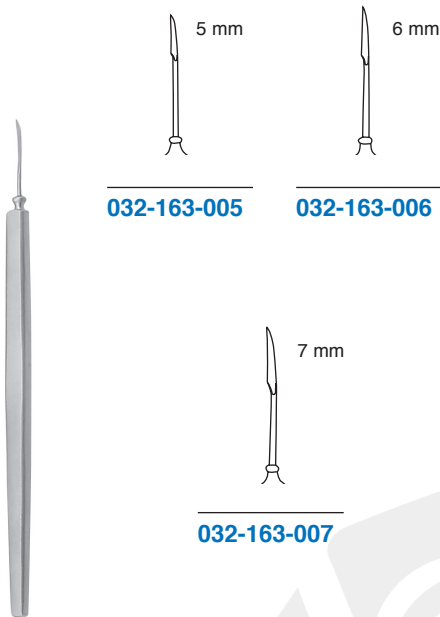

032-163-005

032-163-006

032-163-007

ZIEGLER

032-163-005 - 032-163-007

13,0 cm / 5¹/₈"