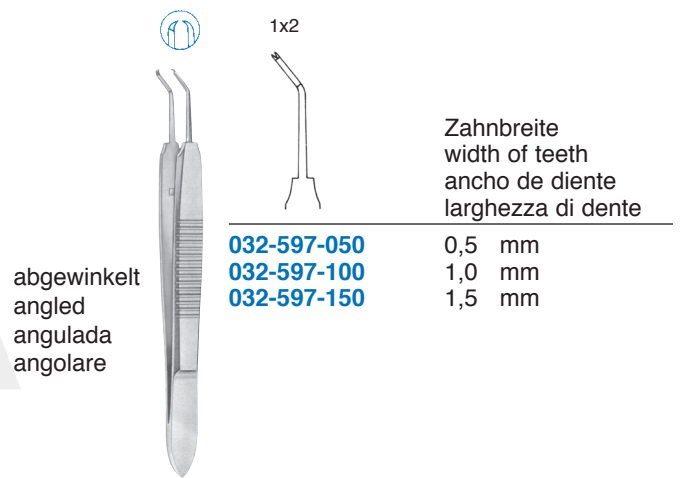

**032-553-070** 7,0 cm / 2<sup>3</sup>/<sub>4</sub>"

1x2 0,12 mm

**TROUTMAN (COLIBRI)**

**032-555-075** 7,5 cm / 3"

1x2 0,12 mm

**BARRAQUER (COLIBRI)**

**032-557-070** 7,0 cm / 2<sup>3</sup>/<sub>4</sub>"

1x2 0,12 mm

**BARRAQUER-KATZIN (COLIBRI)**

**032-559-070** 7,0 cm / 2<sup>3</sup>/<sub>4</sub>"

032-586-090

032-588-090

**LESTER**

032-586-090 - 032-588-090

9,0 cm / 3 1/2"

gerade  
straight  
recta  
retta

032-596-012  
 032-596-030  
 032-596-050  
 032-596-100  
 032-596-150

Zahnbreite  
width of teeth  
ancho de diente  
larghezza di dente

0,12 mm  
 0,3 mm  
 0,5 mm  
 1,0 mm  
 1,5 mm

abgewinkelt  
angled  
angulada  
angolare

032-597-050  
 032-597-100  
 032-597-150

Zahnbreite  
width of teeth  
ancho de diente  
larghezza di dente

0,5 mm  
 1,0 mm  
 1,5 mm

**CASTROVIEJO**

032-596-012 - 032-596-150

10,0 cm / 4"

**CASTROVIEJO**