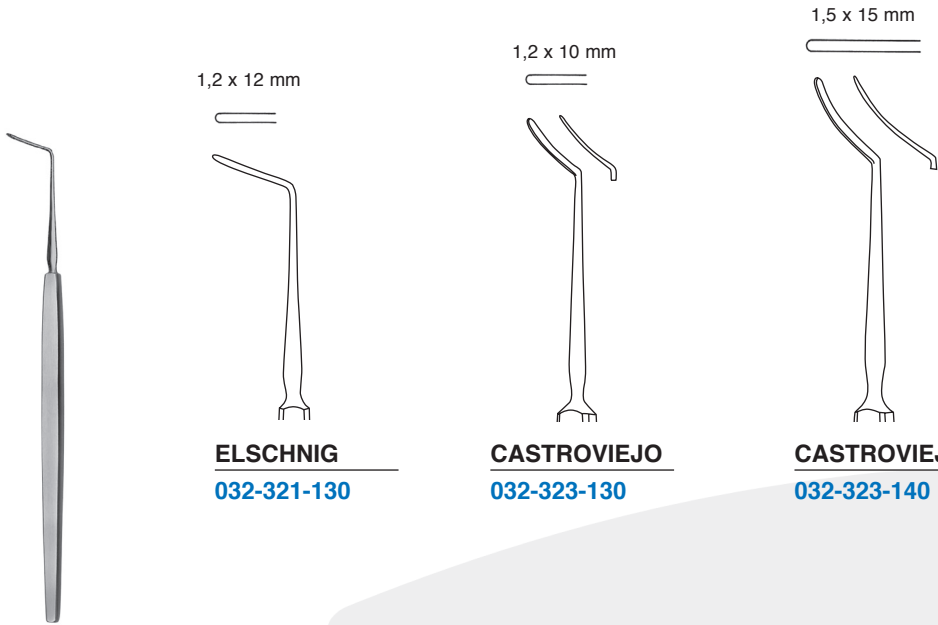

ELSCHMIG
032-321-130

CASTROVIEJO
032-323-130

CASTROVIEJO
032-323-140

032-321-130 - 032-323-130
032-323-140

13,0 cm / 5¹/₈"
14,0 cm / 5¹/₂"