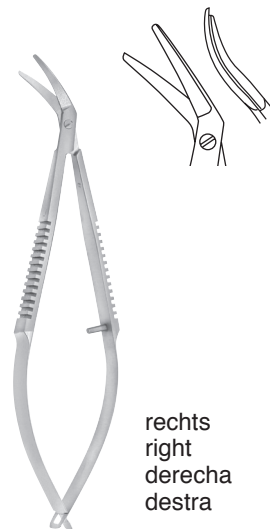

stumpf  
blunt  
roma  
smusso

**CASTROVIEJO**

032-751-100 - 032-753-100

10,0 cm / 4"

032-756-080

032-757-080

032-760-085

032-761-085

032-771-007

032-771-010

**BARRAQUER**

032-771-005 - 032-771-010

5,5 cm / 2<sup>1</sup>/<sub>4</sub>"

links  
 left  
 izquierda  
 sinistra

**CASTROVIEJO**  
**032-781-100** 10,0 cm / 4"

rechts  
 right  
 derecha  
 destra

**CASTROVIEJO**  
**032-783-100** 10,0 cm / 4"

links  
 left  
 izquierda  
 sinistra

**CASTROVIEJO**  
**032-785-110** 11,0 cm / 4 1/2"

rechts  
 right  
 derecha  
 destra

**CASTROVIEJO**  
**032-787-110** 11,0 cm / 4 1/2"