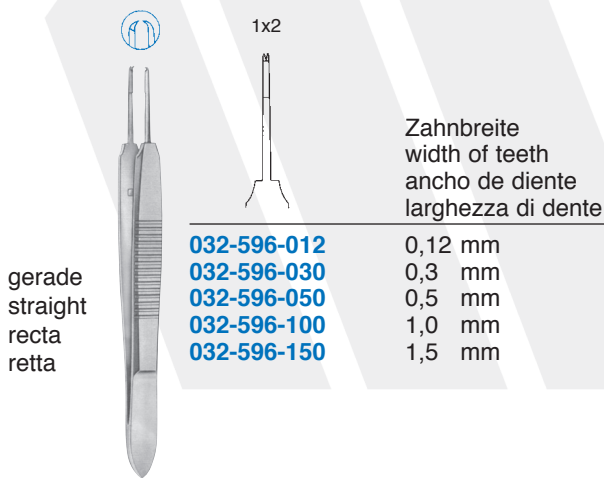

**032-553-070** 7,0 cm / 2<sup>3</sup>/<sub>4</sub>"

1x2 0,12 mm

**TROUTMAN (COLIBRI)**

**032-555-075** 7,5 cm / 3"

1x2 0,12 mm

**BARRAQUER (COLIBRI)**

**032-557-070** 7,0 cm / 2<sup>3</sup>/<sub>4</sub>"

1x2 0,12 mm

**BARRAQUER-KATZIN (COLIBRI)**

**032-559-070** 7,0 cm / 2<sup>3</sup>/<sub>4</sub>"

032-586-090

032-588-090

**LESTER**

032-586-090 - 032-588-090

9,0 cm / 3 1/2"

gerade  
straight  
recta  
retta

032-596-012  
 032-596-030  
 032-596-050  
 032-596-100  
 032-596-150

Zahnbreite  
width of teeth  
ancho de diente  
larghezza di dente

0,12 mm  
 0,3 mm  
 0,5 mm  
 1,0 mm  
 1,5 mm

abgewinkelt  
angled  
angulada  
angolare