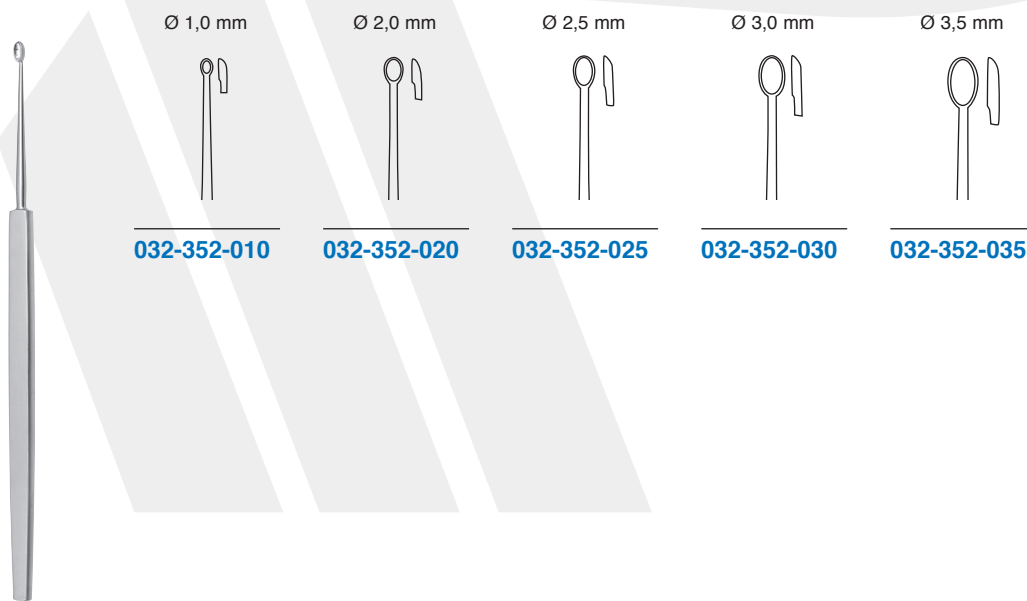

Ø 1,0 mm	Ø 2,0 mm	Ø 2,5 mm	Ø 3,0 mm	Ø 3,5 mm
032-352-010	032-352-020	032-352-025	032-352-030	032-352-035

HEBRA

032-352-010 - 032-352-035 13,0 cm / 5 1/8"