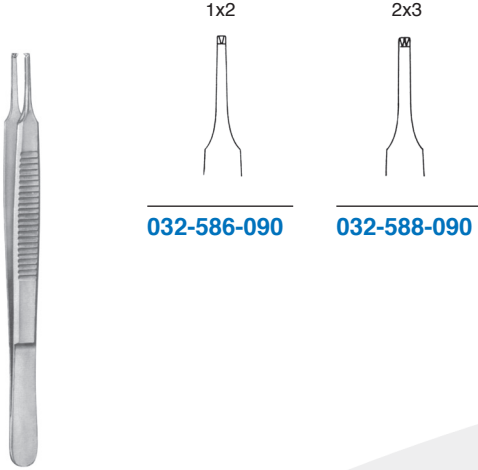

032-586-090

032-588-090

LESTER

032-586-090 - 032-588-090

9,0 cm / 3 1/2"