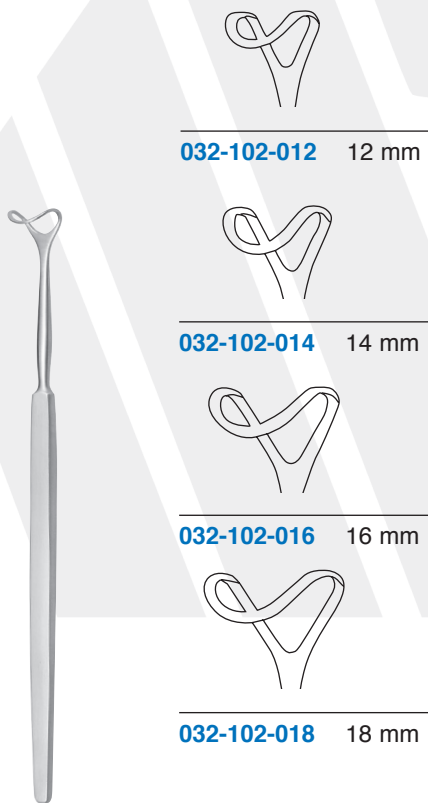

**MELLINGER**

**032-051-007** 7,0 cm / 2 3/4"

für Erwachsene  
 for adults  
 para adultos  
 per adulti

**MELLINGER-AXENFELD**

**032-053-007** 7,0 cm / 2 3/4"

**MELLINGER-AXENFELD**

**032-055-007** 7,0 cm / 2 3/4"

**CASTROVIEJO**

**032-059-008** 8,0 cm / 3 1/8"

**DESMARRES**  
 032-100-009 13,0 cm / 5<sup>1</sup>/<sub>8</sub>"

032-100-012 12 mm

032-100-014 14 mm

032-100-016 16 mm

032-100-018 18 mm

**DESMARRES**  
 032-100-012 - 032-100-018 13,0 cm / 5<sup>1</sup>/<sub>8</sub>"

**DESMARRES**  
 032-102-012 - 032-102-018 13,0 cm / 5<sup>1</sup>/<sub>8</sub>"

032-102-012 12 mm

032-102-014 14 mm

032-102-016 16 mm

032-102-018 18 mm

**JAEGER**  
 032-110-110 11,0 cm / 4<sup>1</sup>/<sub>2</sub>"

FIG.0  
032-120-000

FIG.1  
032-120-001

FIG.2  
032-120-002

FIG.3  
032-120-003

**GRAEFE**

032-120-000 - 032-120-003

13,0 cm / 5 1/8"

FIG.1  
032-150-001