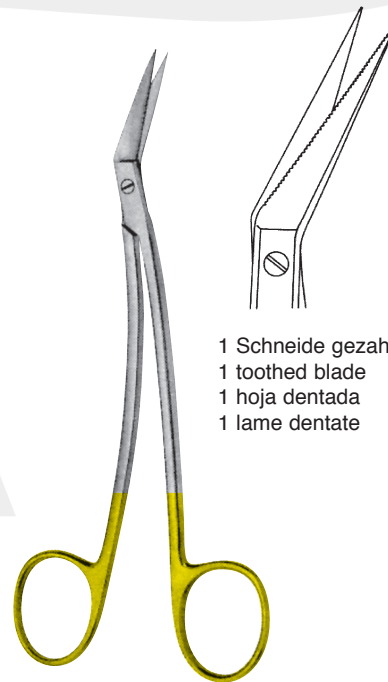

**IRIS**  
 012-783-115 11,5 cm / 4 1/2"

**JOSEPH**  
 012-784-140 – 012-785-140 14,0 cm, 5 1/2"

**KELLY**  
 012-786-160 – 012-787-160 16,0 cm / 6 1/4"

012-788-130

012-789-130

012-790-130

012-791-130

**GOLDMANN-FOX**

012-788-130 – 012-789-130

13,0 cm / 5 1/8"

**GOLDMANN-FOX**

012-790-130 – 012-791-130

13,0 cm / 5 1/8"

Schneiden gezahnt  
 toothed blades  
 hojas dentadas  
 lame dentate

1 Schneide gezahnt  
 1 toothed blade  
 1 hoja dentada  
 1 lame dentate

**LOCKLIN**

012-793-160

16,0 cm / 6 1/4"

1 Schneide gezahnt  
 1 toothed blade  
 1 hoja dentada  
 1 lame dentate

**LOCKLIN**

012-795-160

16,0 cm / 6 1/4"

**RAGNELL (KILLNER)**