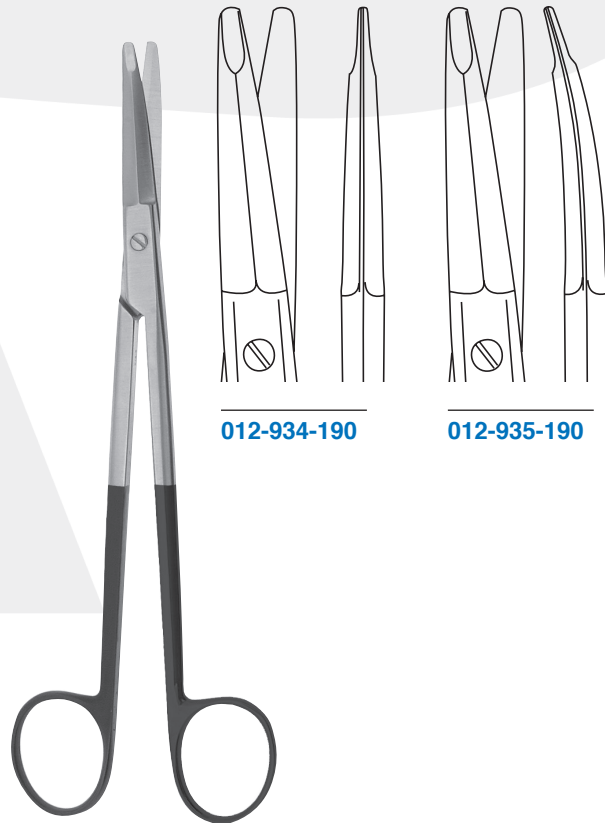

012-924-150

012-925-150

**REYNOLDS**

012-924-150 – 012-925-150

15,0 cm / 6"

**REYNOLDS**

012-925-175 17,5 cm / 7"

**JAMESON**

**012-927-150** 15,0 cm / 6"

**PAR-TYPE**

**012-930-120 – 012-931-120** 12,0 cm / 4<sup>3</sup>/<sub>4</sub>"

**KAYE FACE LIFT**

**012-933-150** 15,0 cm / 6"  
**012-933-190** 19,0 cm / 7<sup>1</sup>/<sub>2</sub>"

**GORNEY**

**012-934-190 – 012-935-190** 19,0 cm / 7<sup>1</sup>/<sub>2</sub>"

012-936-180

012-937-180

**FREEMANN-KAYE**

012-936-180 – 012-937-180 18,0 cm / 7"

**FREEMANN-GORNEY**

012-938-190 19,0 cm / 7 1/2"  
 012-938-230 23,0 cm / 9"

**FREEMANN-GORNEY**

012-939-190 19,0 cm / 7 1/2"  
 012-939-230 23,0 cm / 9"

**LISTER**

012-951-140 14,0 cm / 5 1/2"  
 012-951-180 18,0 cm / 7"  
 012-951-200 20,0 cm / 8"