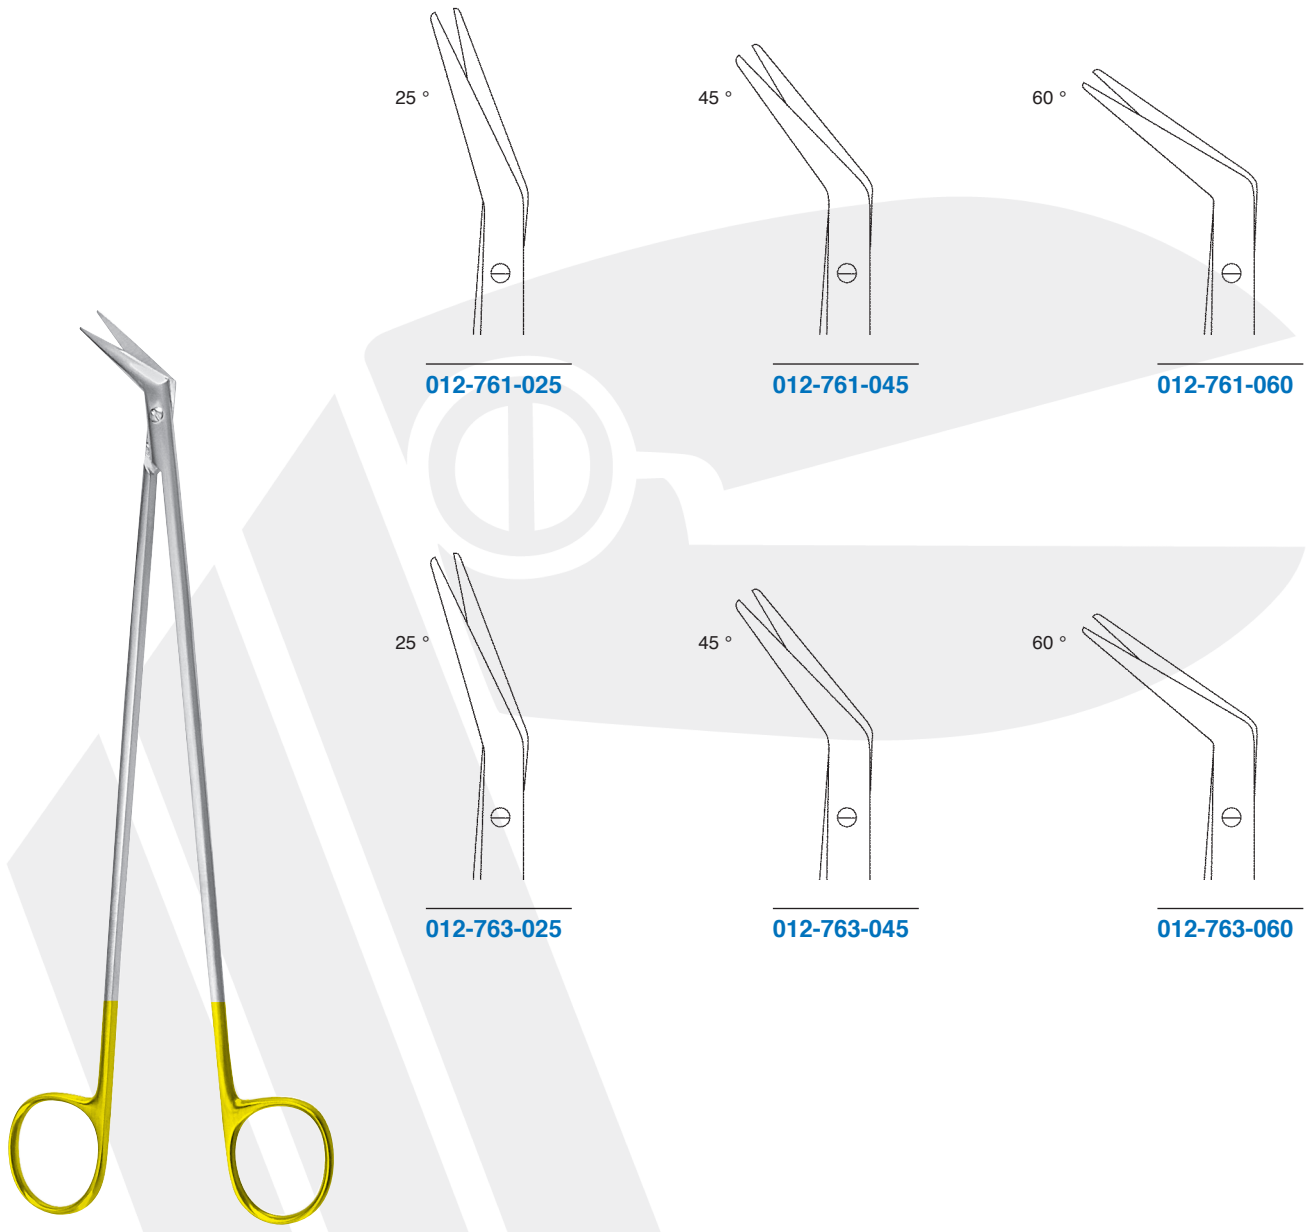

**METZENBAUM-FINO**

<b>012-741-180</b>	18,0 cm / 7"
<b>012-741-200</b>	20,0 cm / 8"
<b>012-741-230</b>	23,0 cm / 9"
<b>012-741-250</b>	25,0 cm / 10"
<b>012-741-280</b>	28,0 cm / 11"

**METZENBAUM-FINO**

<b>012-742-180</b>	18,0 cm / 7"
<b>012-742-200</b>	20,0 cm / 8"
<b>012-742-230</b>	23,0 cm / 9"

**METZENBAUM-FINO**

<b>012-743-180</b>	18,0 cm / 7"
<b>012-743-200</b>	20,0 cm / 8"
<b>012-743-230</b>	23,0 cm / 9"

**METZENBAUM-FINO S**

<b>012-745-180</b>	18,0 cm / 7"
<b>012-745-200</b>	20,0 cm / 8"
<b>012-745-230</b>	23,0 cm / 9"

**METZENBAUM-FINO S**

<b>012-747-180</b>	18,0 cm / 7"
<b>012-747-200</b>	20,0 cm / 8"
<b>012-747-230</b>	23,0 cm / 9"

**TOENNIS-ADSON**

<b>012-749-175</b>	17,5 cm / 7"
--------------------	--------------