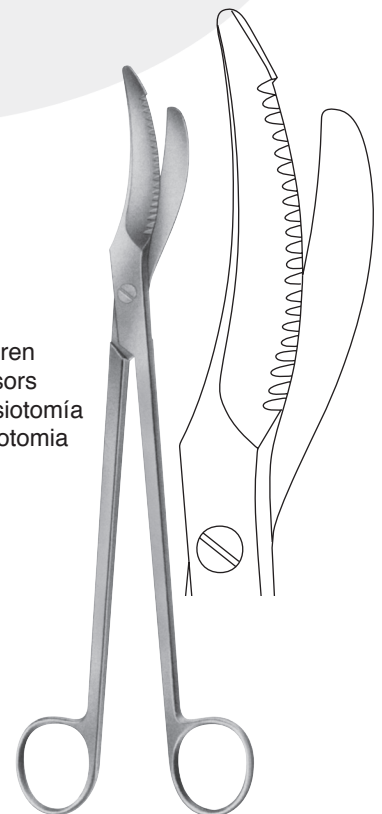

**MOD. USA**

**012-173-105** 10,5 cm / 4 1/8"

**SCHUMACHER**

**012-175-160** 16,0 cm / 6 1/4"

**WALDMANN**

**012-177-180** 18,0 cm / 7"

Episiotomiescheren  
 Episiotomy scissors  
 Tijeras para episiotomía  
 Forbici per episiotomia

Episiotomiescheren  
 Episiotomy scissors  
 Tijeras para episiotomía  
 Forbici per episiotomia

gezahnt  
 toothed  
 dentada  
 dentate

**012-181-240** 24,0 cm / 9 1/2"

**METZENBAUM-BABY**

012-200-115 11,5 cm / 4 1/2"