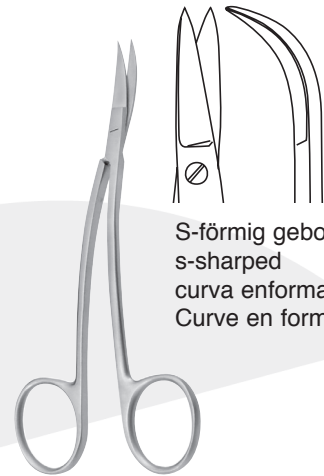

1 Schneide gezahnt  
1 toothed blade  
1 hoja dentada  
1 lame dentata

1 Schneide gezahnt  
1 toothed blade  
1 hoja dentada  
1 lame dentata

**LOCKLIN**

012-557-160 16,0 cm / 6<sup>1</sup>/<sub>4</sub>"

**LOCKLIN**

012-559-160 16,0 cm / 6<sup>1</sup>/<sub>4</sub>"

**QUINBY**

**012-561-125** 12,5 cm / 5"

**NEUMANN**

**012-563-125** 12,5 cm / 5"

S-förmig gebogen  
 s-sharped  
 curva enforma S  
 Curve en forma S