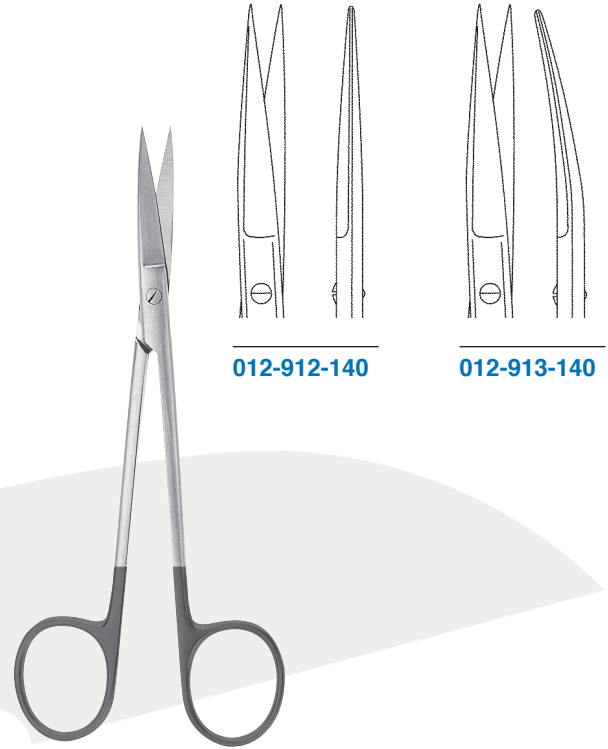

**COTTLE**  
 012-895-160 16,0 cm / 6 1/4"

**HEYMANN**  
 012-897-180 18,0 cm / 7"

012-901-025

012-901-045

012-901-060

**POTTS-SMITH**

012-901-025 – 012-901-060 19,0 cm / 7 1/2"

012-903-025

012-903-045

012-903-060

012-903-090

**DIETRICH**

012-903-025 – 012-903-090 19,0 cm / 7 1/2"

012-910-160

012-911-160

Fistelscheren  
 Fistula scissors  
 Tijeras para fistulas  
 Forbici per fistole

**KELLY**

012-910-160 – 012-911-160 16,0 cm / 6 1/4"

012-912-140

012-913-140

**JOSEPH**

012-912-140 – 012-913-140 14,0 cm, 5 1/2"

012-914-115

012-915-115