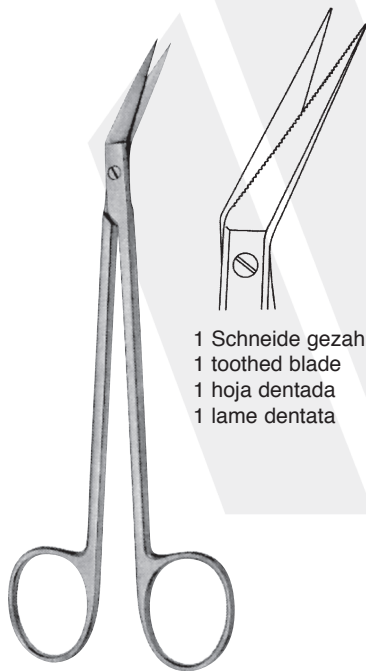

012-553-170

012-555-170

1 Schneide gezahnt  
1 toothed blade  
1 hoja dentada  
1 lame dentata

**KELLY**

012-550-160 – 012-551-160 16,0 cm / 6<sup>1</sup>/<sub>4</sub>"

**DEAN**

012-553-170 – 012-555-170 17,0 cm / 6<sup>3</sup>/<sub>4</sub>"

1 Schneide gezahnt  
1 toothed blade  
1 hoja dentada  
1 lame dentata

1 Schneide gezahnt  
1 toothed blade  
1 hoja dentada  
1 lame dentata

**LOCKLIN**

012-557-160 16,0 cm / 6<sup>1</sup>/<sub>4</sub>"