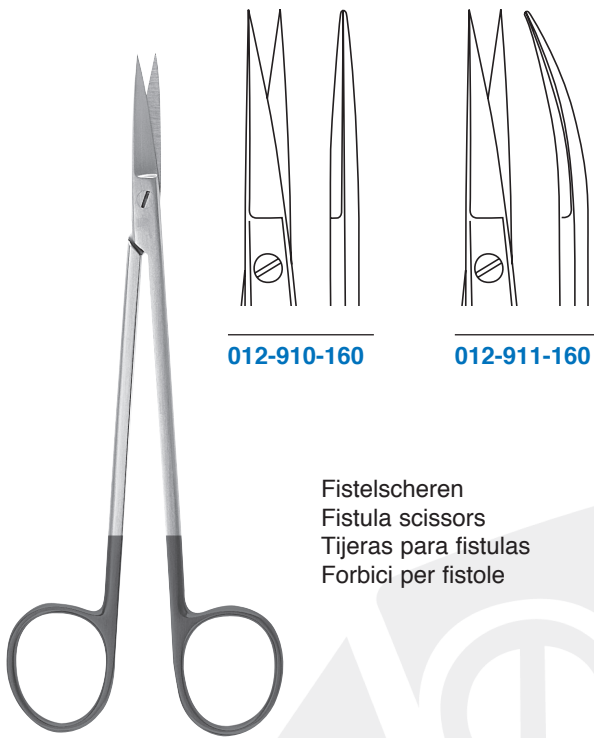

**COTTLE**  
 012-895-160 16,0 cm / 6 1/4"

**HEYMANN**  
 012-897-180 18,0 cm / 7"

012-901-025

012-901-045

012-901-060

**POTTS-SMITH**

012-901-025 – 012-901-060 19,0 cm / 7 1/2"

012-903-025

012-903-045

012-903-060

012-903-090

**DIETRICH**

012-903-025 – 012-903-090 19,0 cm / 7 1/2"

012-910-160

012-911-160

Fistelscheren  
 Fistula scissors  
 Tijeras para fistulas  
 Forbici per fistole

**KELLY**

012-910-160 – 012-911-160 16,0 cm / 6 1/4"

012-912-140

012-913-140

**JOSEPH**

012-912-140 – 012-913-140 14,0 cm, 5 1/2"

012-914-115

012-915-115