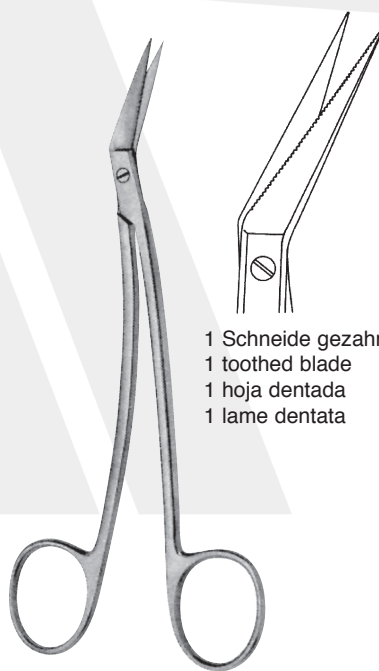

012-553-170

012-555-170

1 Schneide gezahnt  
1 toothed blade  
1 hoja dentada  
1 lame dentata

**KELLY**

012-550-160 – 012-551-160 16,0 cm / 6<sup>1</sup>/<sub>4</sub>"

**DEAN**

012-553-170 – 012-555-170 17,0 cm / 6<sup>3</sup>/<sub>4</sub>"

1 Schneide gezahnt  
1 toothed blade  
1 hoja dentada  
1 lame dentata

1 Schneide gezahnt  
1 toothed blade  
1 hoja dentada  
1 lame dentata

**LOCKLIN**

012-557-160 16,0 cm / 6<sup>1</sup>/<sub>4</sub>"